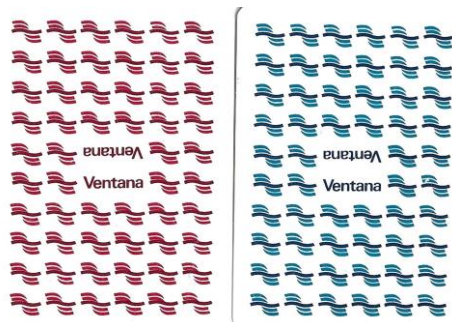

Mazzo: **VENTANA**

Tipo: Singolo Doppio

Dorso:

Semi: Doppio mazzo di carte da gioco vintage, edito dalla vecchia italiana MODA 90 di Trieste, con semi francesi standard e per un brand, ora scomparso che operava nel settore turistico:

Contenitore: I due mazzi sono in un contenitore in plastica rigida trasparente all'interno di una scatola di cartoncino che ha il fronte come dall'immagine qui sotto riprodotta (nella consueta riduzione a 35/100°), e sul retro l'immagine dei Dorsi dei due mazzi: